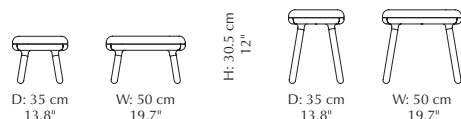

D: 35 cm / 13.8"

W: 50 cm / 19.7"

H: 30.5 cm / 12"

D: 35 cm / 13.8"

W: 50 cm / 19.7"

H: 46.5 cm / 18.3"