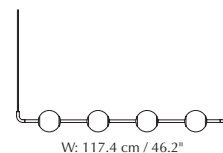

H: 12 cm / 4.7"

W: 117.4 cm / 46.2"