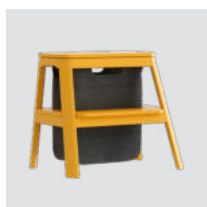

saffron yellow 5417