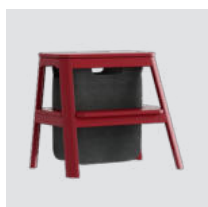

ruby red 5416