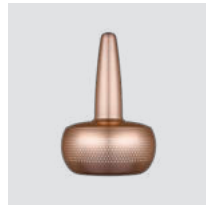

Variant	EUR	DKK	GBP	SEK	NOK	USD
Clava	199	1.499	169	2.299	2.399	249

matt white

2051

polished steel

2110

copper

2111

brass