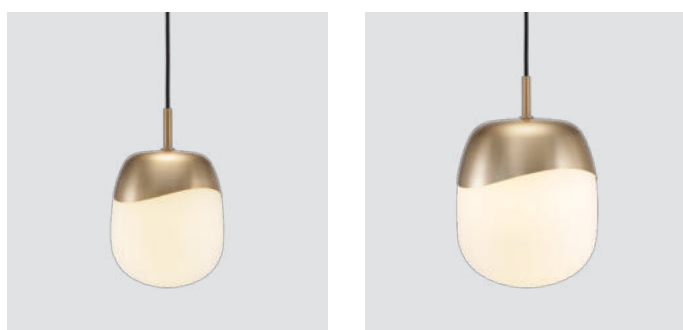

Variant		EUR	DKK	GBP	SEK	NOK	USD
Spring mini		199	1.499	199	2.199	2.299	269
Spring medium		269	1.999	229	2.999	3.149	369

mini	2248
medium	2600