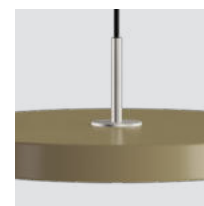

**Asteria w/ black top**

medium 2423C4173  
mini 2433C4175

**Taupe**

medium 2424

**Asteria w/ steel top**

medium 2424C4172

**Brass**

medium 2184  
mini 2205