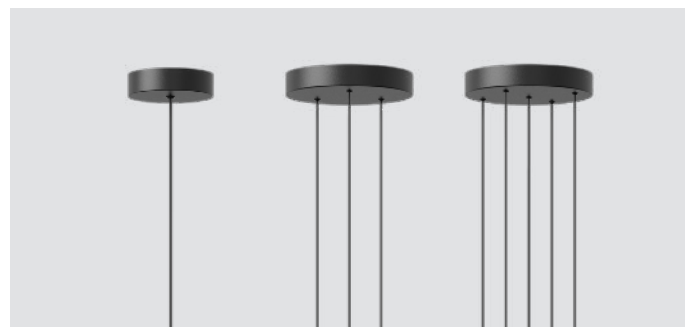

Rosette Mini G4 cord set with canopy

Designed by: UIMAGE Design Team
Materials: Steel and polypropylene
Specifications: Canopy for indoor use only, 3 m black cord incl.
Dimensions: Rosette Mini single ø: 10 cm
Rosette Mini cluster 3 ø: 20 cm
Rosette Mini cluster 5 ø: 20 cm
Markings: CE, UKCA, WEEE (for indoor use) and IP2X

Scan the QR code to see recommended lampshades

Variant		EUR	DKK	GBP	SEK	NOK	USD
Rosette Mini single		42,95	329	39	469	499	59
Rosette Mini cluster 3		84,95	599	74	899	949	119
Rosette Mini cluster 5		129	979	109	1.299	1.349	169

4002

4003

4014