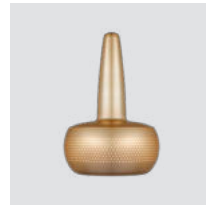

Variant	EUR	DKK	GBP	SEK	NOK	USD
Clava	199	1.499	169	2.299	2.399	249

matt white

2051

polished steel

2110

copper

2111

brass